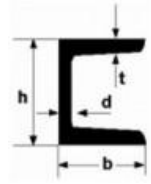

Balken / Beams - UNP

STRIPPEN EN PLATRAIL

Plat / Flats

Groot Plat / Large flats

PLAATSTAAL

Warmgewalste platen / Hot rolled plates

Warmgewalste traanplaten / Hot rolled tear plates

Electro verzinkte platen / Electro galvanized plates

Koudgevormde profielen

Gelijke hoeken / Equal angles

Ongelijke hoeken / Unequal angles

Gelijke T- profiel / Equal T- bar

Ongelijke T- profiel / Unequal T- bar

U- Profielen / Channels

STAFSTAAL

Rond Stafstaal / Rounds

Vierkant Stafstaal / Squares

BUIZEN

ERW gelaste buizen (klasse A Iso Light II) / Erw welded tubes (Class A Iso Light II)

ERW gelaste buizen (DIN 2458) / Erw welded tubes (DIN 2458)

ERW gelaste gasbuizen / Erw welded gas tubes